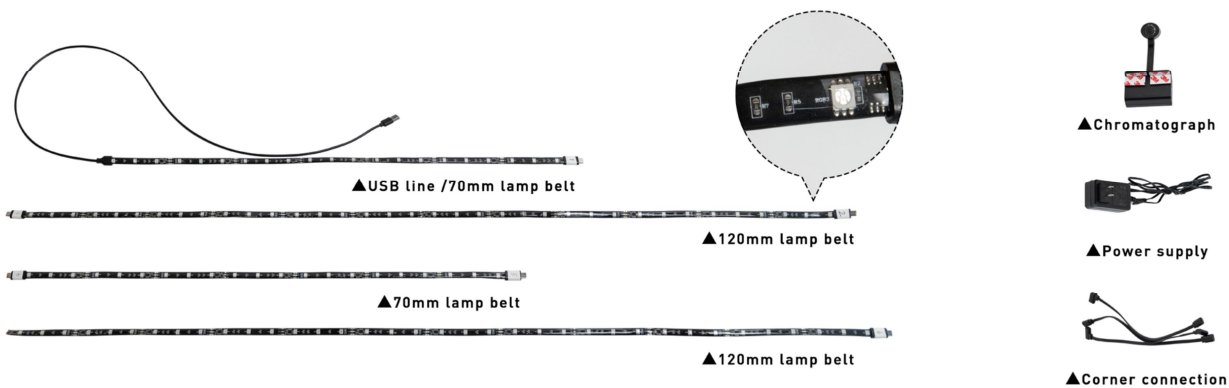

LED Smart & Ambient

LED Smart Television LED Strip

01

Model No. 产品规格	Dimension W*H*T(mm)	Power Rating 产品功率	Adaptor Electrical Data 适配器电参数	Functions 功能	Color Temp. 色温
-------------------	------------------------	----------------------	-----------------------------------	-----------------	-------------------

XGYSTLS-PET-LST13W	1200*10 2pcs 700*10 2pcs	2W/meter	In: 120-240V Out: 12V / 2A	WIFI	RGB
--------------------	-----------------------------	----------	-------------------------------	------	-----

Suitable TV Size 适配电视尺寸	Wifi Standards WIFI标准	Smart Phone System 手机系统	PCS/CTN 装箱数量	CTN MEAS. 装箱尺寸(cm)
----------------------------	--------------------------	----------------------------	-----------------	-----------------------

LED Smart & Ambient

LED Smart Hexagon DIY Lamp

- ☒ 30 mins time functions
- ☒ RGB+3000K Dimming
- ☒ Music Rhythm Mode

04

Model No. 产品规格	Dimension W*H*T(mm)	Rated Power 产品功率	Color Temp. 色温	Contol Model 控制模式	Color 颜色	Power Supply 颜色	Material 产品材质	PCS/CTN 装箱数量	CTN MEAS. 装箱尺寸(cm)
XGYSAFL-XPL004-E12	104*90*30	12W	RGBCW	Bluetooth WIFI APP Remonte Control	White	USB Interface	ABS+PC	12	20,5*20,5*11,5