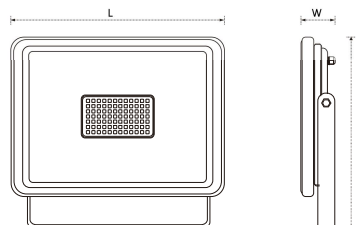

01

CB CE ErP

FC

No Flicker

Ra80

25000h

S: AC 220-240V
U: 110-240V

For Outdoor

110°

0.9

Model No. 产品规格	Dimension LxHxW(mm)	Rated Power 额定功率	Cable 电源线	Lumen Efficacy 光效	Color Temp. 色温	PCS/CTN 装箱数量	CTN MEAS. 装箱尺寸(cm)
XGYFL-XRHO-E150	320*230*30	150W	0.15m H05RN-F3G 1.00mm² rubber cable	90-120 lm/W	3000K-6500K	5	36.0*22.0*26.5
XGYFL-XRHO-E200	380*365*30	200W	0.15m H05RN-F3G 1.00mm² rubber cable	90-120 lm/W	3000K-6500K	5	42.0*22.0*29.0
XGYFL-XRHO-E250	380*340*45	250W	0.15m H05RN-F3G 1.00mm² rubber cable	90-120 lm/W	3000K-6500K	5	41.0*31.5*36.5
XGYFL-XRHO-E300	480*310*60	300W	0.15m H05RN-F3G 1.00mm² rubber cable	90-120 lm/W	3000K-6500K	2	50.5*41.5*22.5
XGYFL-XRHO-E400	500*375*60	400W	0.15m H05RN-F3G 1.00mm² rubber cable	90-120 lm/W	3000K-6500K	2	56.5*44.5*22.5
XGYFL-XRHO-E500	605*480*77	500W	0.15m H05RN-F3G 1.50mm² rubber cable	90-120 lm/W	3000K-6500K	1	61.0*8.7*50.0